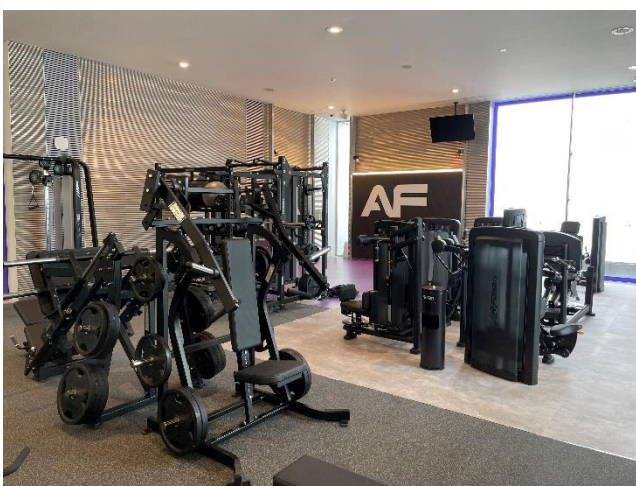

【店舗フリーウェイトエリア】