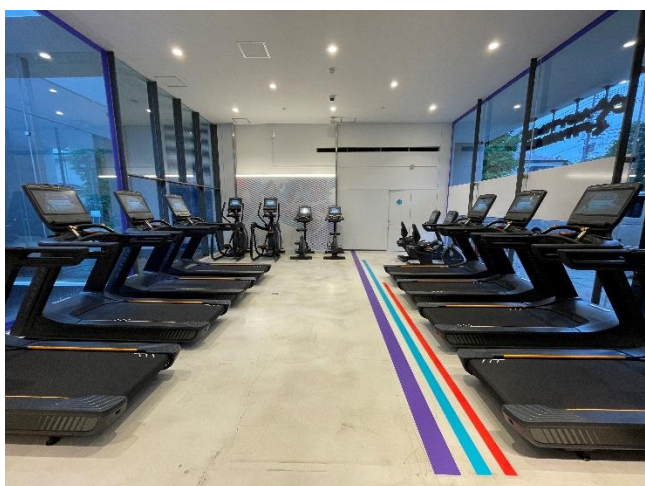

●エニタイムフィットネス「東京理科大学野田キャンパス店」店舗概要

店舗名： 東京理科大学野田キャンパス店
スタッフ在籍時間： 10:00～19:00
住所： 〒278-0022 千葉県野田市山崎 2641
東京理科大学野田キャンパス コミュニケーション棟 1F
暫定電話番号： 04-7190-5284
月額料金： ¥7,700（税抜価格¥7,000 消費税額等¥700）
グランドオープン日： 2024年6月10日（月）10:00

【店舗有酸素マシンエリア】